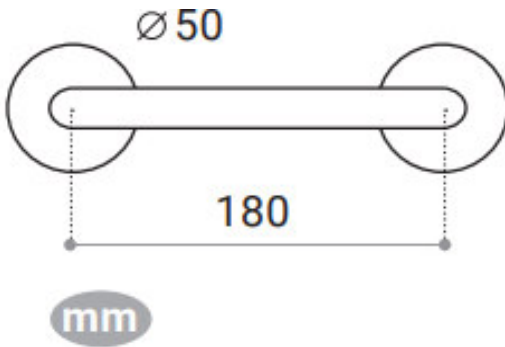

FICHA TÉCNICA: 716 55 SERIE GAIA MANILLON CON ROSETA

CARACTERÍSTICAS

- Juego manillones Gaia con roseta redonda
- Manillón fabricado en Zamak de alta calidad. Para puertas interiores de paso y entradas de uso residencial y público.
- Incluye fijaciones para su instalación.
- Medidas:
- Acabados disponibles: